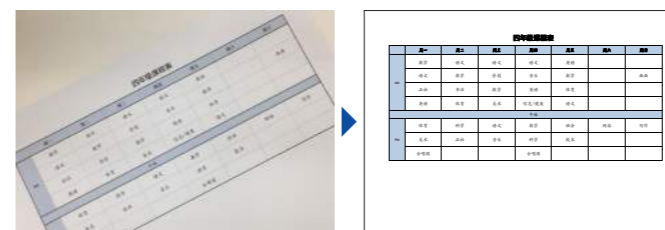

文件资料扫描后直接存储为Excel方便进行后续编辑和存储。

文件资料原图 扫描后识别并生成Excel文件

驱动升级 操作简便

扫描驱动软件全面升级，新增多项人性化功能选择。专门为行业用户应用设计，使用更便捷。

■ 新增智能“自动进纸”功能

通过按下“自动进纸”功能按键，进入“自动进纸”模式。向扫描仪一张张送纸，无需做任何其它操作，即可自动扫描输出电子图像。利用此功能可以将双面文件，扫描生成一个PDF文件。