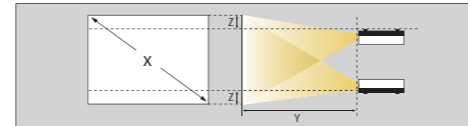

EPSON EB-C1915/C1925W

ELPA03
ELPLP53
ELPAF24
USB Key
ELPA06

EPSON EB-C1915/C1925W

EPSON EB-C1915 (XGA)

4:3		X	Y	Z(
60"/	120cmx90cm 47.2"x35.4"	197	321	8
80"/	160cmx120cm 63"x47.2"	265	430	11
100"/	200cmx150cm 78.7"x59.1"	332	538	14
150"/	300cmx225cm 120"x90"	501	810	21
200"/	410cmx300cm 161.4"x118.1"	670	1081	28
300"/	610cmx460cm 240.2"x181.1"	1007	1624	42

EPSON EB-C1925W (WXGA)

16:10		X	Y	Z(
60"/	125cmx81cm 50.9"x31.8"	187	305	5
80"/	172cmx108cm 67.8"x42.4"	251	408	6
100"/	215cmx135cm 84.8"x53.0"	315	511	8
150"/	322cmx202cm 127.2"x79.5"	476	769	12
200"/	431cmx269cm 169.6"x106.0"	636	1027	16
300"/	646cmx404cm 254.4"x159.0"	956	1542	24