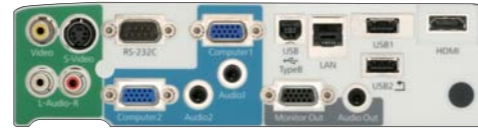

EPSON EB-C1915/C1925W

ELPA03
ELPLP53
ELPAF24
USB Key
ELPA06

EPSON EB-C1915/C1925W

EPSON EB-C1915 (XGA)

4:3		X	Y	Z(
60"/	120cmx90cm 47.2"x35.4"	197	321	8
80"/	160cmx120cm 63"x47.2"	265	430	11
100"/	200cmx150cm 78.7"x59.1"	332	538	14
150"/	300cmx225cm 120"x90"	501	810	21
200"/	410cmx300cm 161.4"x118.1"	670	1081	28
300"/	610cmx460cm 240.2"x181.1"	1007	1624	42

3LCD

3LCD

SVGA XGA IBM
NSF Analog Devices B.V.
* DLP* Texas Instruments /

		EB-C1915	EB-C1925W
LCD	RGB	0.7	0.74
	TFT		
	786432 (1024x 768)x 3		1024000 (1280x 800)x 3
	XGA		WXGA
	1.6		
	F=1.75 - 2.42 / f=24.0 - 38.2mm		
	E-TORL 230W UHE		
	2500		
	30 - 300		
	10:1		15.6:1
4:3	4000		
	2700		
	4000		
	2700		
	2000:1 (1677)		
	10W		
	13.5 MHz - 162 MHz		
	15 kHz - 92 kHz		
	50 Hz - 85 Hz		
	- 45 - +45 - 30 - +30		
- 30 - +30 - 20 - +20			
RGB /	D-Sub 15pin x 2		
	x 2		
	D-Sub 15pin x 1		
	x 1		
	NTSC / NTSC 4.43 / PAL / M-PAL / N-PAL / PAL60 / SECAM		
	RCA() x 1		
	S- Mini Din x 1		
	D-Sub 15-pin x 2		
	RGB D-Sub 15-pin x 2		
	RCA(/) x 1		
HDMI	480i / 576i / 480p / 576p / 720p / 1080i / 1080p		
	TMD5		
	PCM		
	& HDMI x 1		
	HDCP		
	USB /	USB Type B x 1	
	RS-232C(D-sub 9pin x 1)		
	USB /	USB Type A x 2	
	RJ45 x 1 100Mbps		
	5 °C - 35 °C (41 °F - 95 °F)		
2286 (7500) 1500 (4921)			
0			
100 - 240V AC ± 10% 50/60 Hz			
319W(220V-240V) 0.3W			
(D x W x H)	257x 357x 86mm		
3.5KG / 7.82			
/	37dB / 29dB		