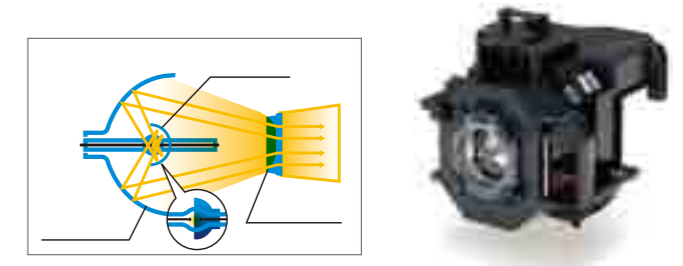

EPSON EB-C2040XN

2000 1

3000

可通过校正投影机垂直和水平梯形,增大投影机的摆放范围,摆放更加灵活,使用更加方便。

投影机的投射仰角调节角度达到 16.5 度,比前一代机型提高约 50%。用户增加投影机的投影高度时,无须再往投影机下垫入书本等提高投射高度。

只需 1.45 米就能投射出 60 英寸的画面为您节约投射空间;即使身处小会议室,也可享受大幅投影画面,充分提高会议室空间利用率。

16W

老师在教学中播放影音资料,无须再外接音箱,使用投影机内置的 16W 扬声器,让学生清晰听到播放的声音;老师使用麦克风授课,通过内置 16W 扬声器输出,使学生清晰地听到老师的声音。

选配无线投影模块,可实现影音同时无线传输。演讲范围不再受局限,同时不用再为杂乱的连接线所烦恼。

USB

替代传统的 RGB 线连接方式,使用 USB 线连接电脑和投影机,可以同步传输图像和声音文件,同时使用投影机遥控器可以兼备鼠标功能控制电脑,进行 PPT 演讲时翻页等功能。使您的演示更加快速和方便。

新型空气过滤网表面积是以前投影机空气过滤网表面积的两倍;并带有静电,能够更有效的阻止灰尘,为投影机的正常使用提供了保障;新型空气过滤网使用寿命可长达 5000 小时,降低使用成本。

灯泡、空气过滤网更换简便,无需从天花板拆机,就可实现耗材的更换。

灯泡寿命增加从而降低了使用成本。

爱普生公司创新研发的 E-TORL 灯泡

爱普生研发的既小又高效的 E-TORL 灯泡 (E-TORL: Epson-Twin Optimize Reflection Lamp),通过光线的高效聚集和投射有效地消除了光线的泄漏,并减少了光线的衍射。这个系统在椭圆形反射镜的基础上结合了一个非球面的透镜和一个半球形的镜面。这种设计使得灯泡体积很小,但光功率很高,从而大大提高了灯泡的使用寿命。

为消费者提供评估投影机色彩表现的指标

色彩亮度是用于衡量投影机输出色彩能力的一个标准,可以描述出两台投影机在色彩表现上的差异,有利于消费者更好地做出选购决定。

建议消费者选购高色彩亮度并且色彩亮度和亮度(白色亮度)相等的投影机。

- 1)
- 2)
- 3)
- 4)