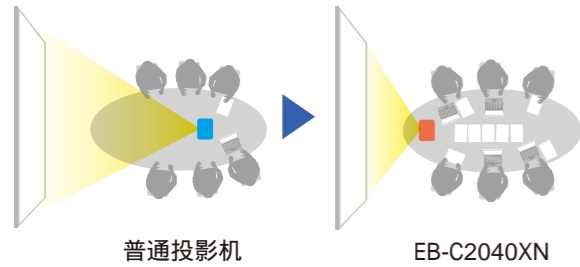

www.epson.com.cn

()

2012 4 EVS110113EZ

活的色彩

EPSON EB-C2040XN

2000 1

3000

可通过校正投影机垂直和水平梯形,增大投影机的摆放范围,摆放更加灵活,使用更加方便。

投影机的投射仰角调节角度达到 16.5 度,比前一代机型提高约 50%。用户增加投影机的投影高度时,无须再往投影机下垫入书本等提高投射高度。

只需 1.45 米就能投射出 60 英寸的画面为您节约投射空间;即使身处小会议室,也可享受大幅投影画面,充分提高会议室空间利用率。

普通投影机

EB-C2040XN

USB存储器

音箱

DVD机

麦克风