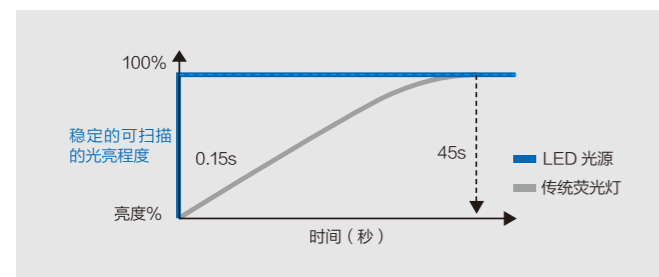

高效、节能

Readyscan LED光源，开机即扫技术

DS-70000的光源采用开机即扫的LED技术，这种技术不需要汞作为光源，不需要预热时间，热量散失少、低能耗，且环保！