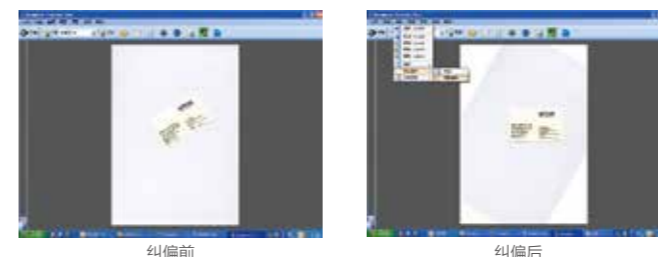

强大的文档优化管理功能

自动纠偏

用户在扫描文档时，可随意将文稿放置文稿台，启动Document Capture pro软件自动纠偏功能，图像可以自动实现校正。