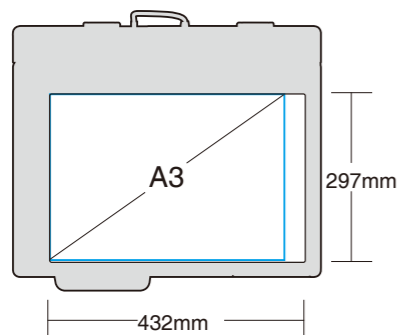

## 产品尺寸图

## A3 幅面扫描

DS-70000平板扫描尺寸达到了297×432mm，相比A4尺寸扫描仪，小册子、杂志等A3幅面的资料可以直接扫描，无需折叠，也不会对原图进行裁切。两张A4幅面的文稿可以并排放在文稿台上，同时进行扫描。利用ADF扫描，尺寸最大可达297×2540mm。

作为爱普生A3幅面扫描仪的高端产品，DS-70000凭借70ppm/140ipm高速扫描、8,000页的日负荷量、200页的大容量ADF存储能力，大大提高了文档电子化的工作效率，并获得了金融、保险、档案管理等行业用户的广泛认可！