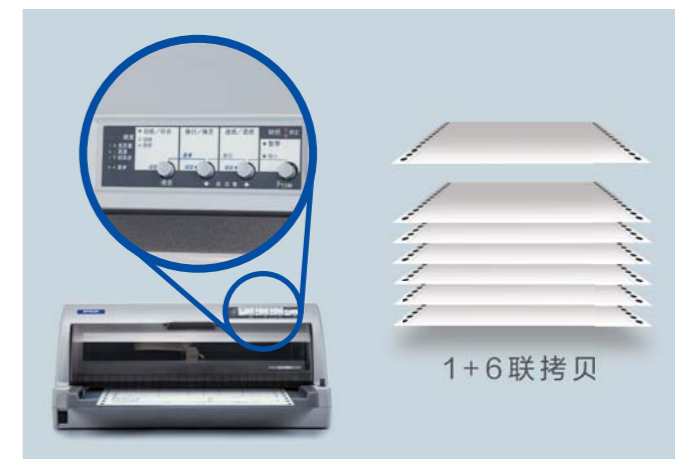

1+6联拷能力，实用设计大大提升效率

LQ-106KF拥有强大的1+6来联拷贝打印功能，一次完成7页复写纸的打印，即使最后一联，也一样清晰可见，满足更广泛的打印需求。