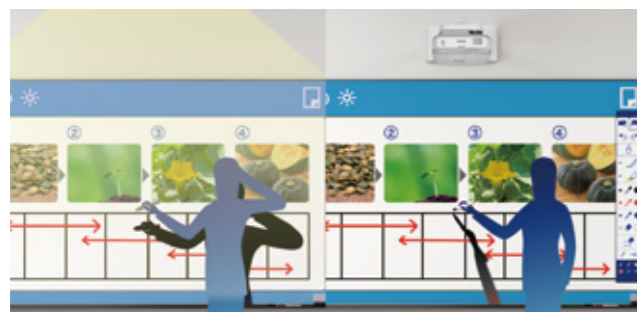

CB-675W教育超短焦投影机

爱普生全新升级型教育超短焦投影机，稳定输出3,200流明*1高色彩亮度，持久呈现清晰画质。漫反射原理投影画面让画面可视角更广，受环境光反射干扰更小，可为各个座位的同学呈现出清晰亮丽的教学内容。

卓越画质

超短焦投影，减少阴影干扰

CB-675W超短焦投影机可在约48cm投影距离处投射80寸大画面*2。超短焦投影有效避免投影画面上出现阴影，也可减少投影光线直射人眼，屏前授课更舒适。