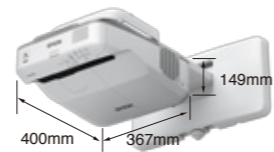

产品尺寸图

配件

电源线	4.5米
遥控器	1个
电池	AA x 2

可选配件

灯泡	ELPLP90
空气过滤网	ELPAF49
无线网卡	ELPAP10
吊装支架	ELPMB46

投影距离

屏幕尺寸 (X) 寸	投影距离 (Y)		机身下端距画面下沿距离 (Z)	
	广角	长焦	广角	长焦
60	35.4	48.4	89.5	109.5
65	38.5	52.5	97.6	119.3
70	41.6	56.7	105.8	129.1
75	44.7	60.9	113.9	138.9
80	47.7	65.1	122	148.7
85	50.8	69.2	130.2	158.5
90	53.9	73.4	138.3	168.3
100	60.1	81.7	154.6	187.9