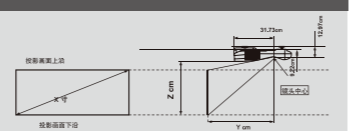

产品尺寸图

配件

电源线	4.5米
遥控器	1个
电池	AA x 2

可选配件

灯泡	ELPLP90
空气过滤网	ELPAF49
无线网卡	ELPAP10
吊装支架	ELPMB46

投影距离

屏幕尺寸 (X) 寸	投影距离 (Y)		机身下端距画面下沿距离 (Z)	
	广角	长焦	广角	长焦
60	35.4	48.4	89.5	109.5
65	38.5	52.5	97.6	119.3
70	41.6	56.7	105.8	129.1
75	44.7	60.9	113.9	138.9
80	47.7	65.1	122	148.7
85	50.8	69.2	130.2	158.5
90	53.9	73.4	138.3	168.3
100	60.1	81.7	154.6	187.9