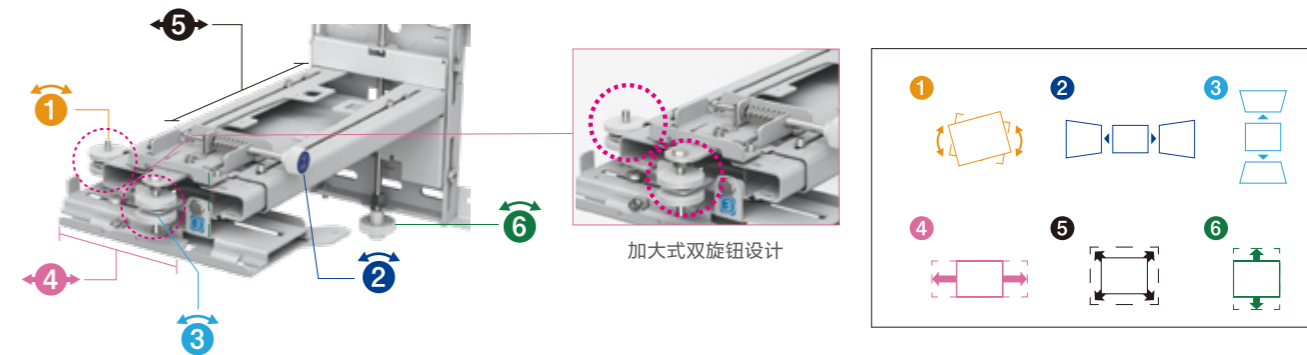

3HDMI丰富接口设计

3HDMI接口设计，HDMI1兼容MHL输入，可轻松实现与手机的有线连接，照片、视频实时投影自由分享。

简便安装

灯泡寿命长达10,000小时*3

CB-675W灯泡寿命大幅提升，ECO模式下灯泡使用寿命高达10,000小时*3，亮度更持久稳定，灯泡更换频率更低。

防尘过滤网寿命长达10,000小时*4

大型褶皱式静电吸附型防尘过滤网大幅提升投影机防尘性能，ECO模式下使用寿命高达10,000小时*4。

灯泡亮度自动调节功能

爱普生超短焦投影机新增加了灯泡亮度自动调节功能，可以根据环境光亮度而自动调节，省电的同时也降低了灯泡的负荷。

简便安装吊架 (可选配件)

爱普生原厂生产的简便安装吊架只需调节6个旋钮即可实现画面旋转、水平梯形校正、垂直梯形校正、水平位移、垂直位移、放大缩小画面共计6种物理调节。新一代3轴调节组件采用加大式双旋钮设计，有效实现了对组件的徒手调节，省去需要使用专业工具的麻烦，精准锁定画面位置，轻松呈现清晰大画面。