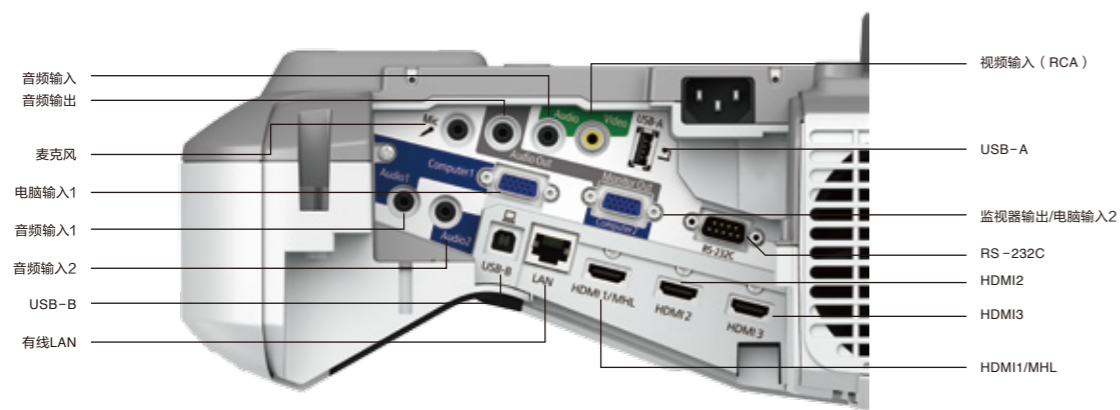

3HDMI丰富接口设计

3HDMI接口设计，HDMI1兼容MHL输入，可轻松实现与手机的有线连接，照片、视频实时投影自由分享。