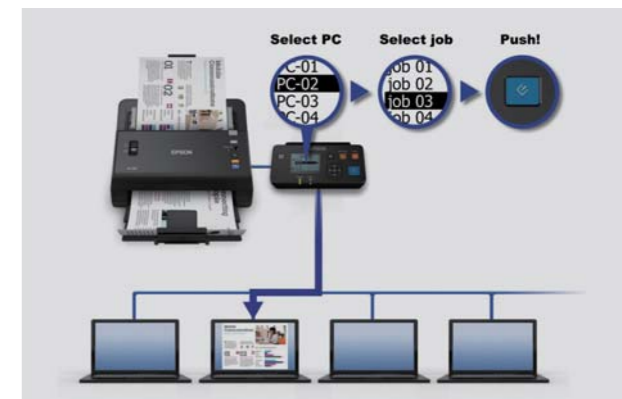

任务选择

在扫描仪面板上，您可以通过任务选择按键选择提前在Document Capture Pro上预设的9个任务，实现了个性化设置的脱机扫描，更加简便而且高效。

A3 对折扫描

通过DS-760 / 860面板打开纸张分离开关后，A3文档对折放入扫描仪，仅仅通过A4扫描仪就能进行A3文档的扫描，方便简单，而且减少了客户的采购成本。

品质优良，精美输出

高质量图像和文本

DS-760/860默认具有“背景去除”功能。该功能可以让包含背景的文字或图像可以变得清晰锐利。

操作界面可以选择标准模式和简化模式，从而精简操作。

标准模式：

简化模式：

新增多种文档自动分类功能，可以使文件人性化的进行文档分割，大大提升客户的办公效率，实现多种路径的存储。

- 以表格类型进行文档分割
- 以文件尺寸进行文档分割
- 输出日志数据

网络支持，快捷存储*

支持选配网络接口面板

通过网络接口面板（USB连接）可以在多个使用者之间共享一台扫描仪。对于客户来讲，成本低、收益高，用户可以畅享网络扫描的便利性。

网络扫描工作站功能

客户可以通过Document Capture Pro提前设定最多30个扫描任务，通过网络接口面板的LCD显示屏可以进行网络内的接收电脑选择和预先任务设定选择，无需电脑，即可完成扫描，大大节省了在扫描仪和电脑之前来来回回的时间。

DS-760/860，还能给您更多意想不到...

睡眠模式能耗相对于前代产品降低62%，仅为1.6W

DS-760/860提供原厂标保三年送修服务，让您安心使用。