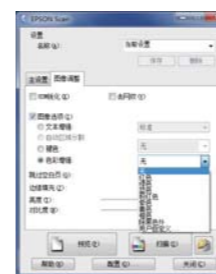

任务选择

在扫描仪面板上，您可以通过任务选择按键选择提前在Document Capture Pro上预设的9个任务，实现了个性化设置的脱机扫描，更加简便而且高效。

A3 对折扫描

通过DS-760 / 860面板打开纸张分离开关后，A3文档对折放入扫描仪，仅仅通过A4扫描仪就能进行A3文档的扫描，方便简单，而且减少了客户的采购成本。

品质优良，精美输出

高质量图像和文本

DS-760/860默认具有“背景去除”功能。该功能可以让包含背景的文字或图像可以变得清晰锐利。

纠正文稿歪斜

Epson Scan软件的修改文档歪斜功能全面升级，可以满足不同用户对于文档歪斜的修改需求。

色彩增强功能

Epson Scan软件对于色彩增强功能也全面提升，不仅能帮您对多种颜色进行色彩增强/褪色，或还能将所选颜色外的其他颜色进行增强/褪色处理，更能满足您个性化的扫描需求，从而呈现符合您心意的扫描结果。

支持色彩增强/褪色的内容：

新增的“除所选颜色外”的色彩增强/褪色操作：

精简的Document Capture Pro软件呈现了更多的个性化功能

操作界面可以选择标准模式和简化模式，从而精简操作。

标准模式：

简化模式：

新增多种文档自动分类功能，可以使文件人性化的进行文档分割，大大提升客户的办公效率，实现多种路径的存储。

- 以表格类型进行文档分割
- 以文件尺寸进行文档分割
- 输出日志数据

网络支持，快捷存储*

支持选配网络接口面板

通过网络接口面板（USB连接）可以在多个使用者之间共享一台扫描仪。对于客户来讲，成本低、收益高，用户可以畅享网络扫描的便利性。