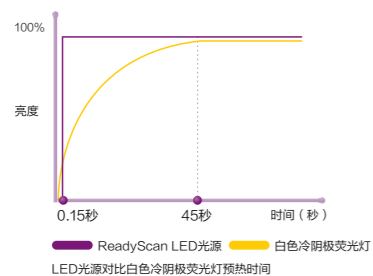

高速：扫描速度快，节省业务时间

机型	速度	标准
DS-760	45ppm/90ipm	200dpi/300dpi (黑/灰/彩)
DS-860	65ppm/130ipm	200dpi/300dpi (黑/灰/彩)

高效：ReadyScan LED光源，开机即扫，提升扫描效率

稳定可靠、服务保障

全新的搓纸轮组件保证了扫描仪的精准进纸，结合超声波重张检测功能，对于有多介质扫描需求的用户可以带来稳定、可靠的客户体验。